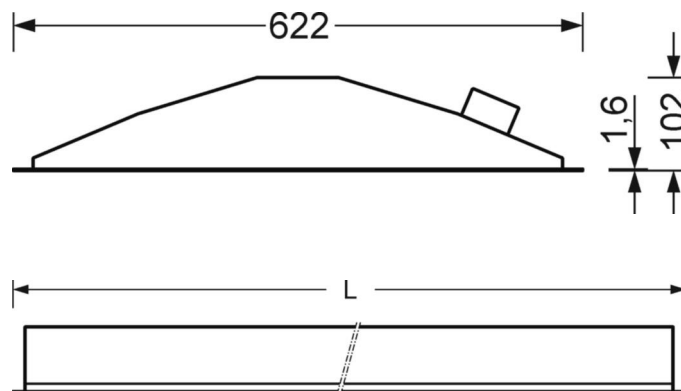

DEEP-LINK

<https://www.regiolum.de/ru/article/50802118970>

Ссылка	LED 4000lm 840
ηLB	100 %
Φ ↓/↑	100 % / 0 %
UGR поп./вдоль дисплей	18.6 / 18.9
	65° < 3000cd/m²

Механика

цвет корпуса	белый стандартный для электротехники RAL 9016
размеры (LxWxH/DxH)	622mm x 622mm x 102mm
Глубина	100mm
Потолочная система	подвесные потолки с видимыми несущими траверсами [s-TS] (625x625мм), Скрыто-симметричная траверсная конструкция [VS] (625x625 мм), потолки с вырезами (AD)
вырез в потолке (ДхШ/диам.)	585mm x 591mm
глубина встройки	120mm [AD]; 250mm [s-TS]; 120mm [VS]
вес (нетто)	5.5kg
Вид монтажа	Вкладная установка, настенная установка отдельных светильников

размеры

L	622 mm	Длина
B	622 mm	Ширина
H	102 mm	Высота
T	100 mm	Глубина
DA(L)	585 mm	Сечение, длина
DA(B)	591 mm	Сечение, ширина
E(AD)	120 mm	Минимальное расстояние от потолка (потолки с вырезом)
E(TS)	250 mm	Минимальное расстояние от потолка - рекомендуемое (видимый Т-про
E(VS)	120 mm	Минимальное расстояние от потолка (скрытая симметричная конструк
MLTS1	625 mm	Модульный размер, длина (видимый Т-профиль)
MLTS_1/2	625	Модульный размер, длина (видимый Т-профиль) 1/2
MLVS	625 mm	Модульный размер, длина (скрытая симметричная конструкция)
MBTS1	625 mm	Модульный размер, ширина (видимый Т-профиль)
MBTS_1/2	625	Модульный размер, ширина (видимый Т-профиль) 1/2
MBVS	625 mm	Модульный размер, ширина (скрытая симметричная конструкция)

Область обнаружения

Монтажная высота	2,5m	3,5m	5m
Ø макс. посадки[S]	3,3m	5m	-
Ø макс.радиальный[R]	5,3m	7m	7m
Ø макс.тангенциальный[T]	-	-	-