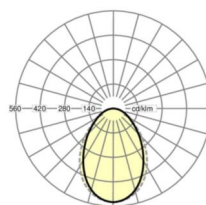

параметры

номер заказа	50802118970
код EAN	4020863356775
номер таможенного тарифа	94051190
Знак прохождения контроля	IP 20, класс защиты I, для рабочих мест за дисплеем 65°<3000, F, Кровля класса F, Indoor, CE
Степень ударопрочности IK	IK02
Температура окружения	ta 25°C
Гарантийный срок	5 лет

электротехника

Балласт	Электронный драйвер DALI (1 штука)
Light Control	netlife easy01
Мощность системы	35W
сетевое напряжение	230V/50Hz
автоматический предохранитель (пусковой ток)	14 штук/B10, 23 штук/B16, 23 штук/C10, 38 штук/C16
класс энергосбережения/Источник света	C

Оптика

Оснастка	LED, цветопередача/оттенок света CRI ≥ 80 / 4000K
Допуск для координаты цветности (MacAdam)	3SDCM
Фотобиологическая безопасность (светильник)	RG0
Номинальный световой поток	4015lm
Срок службы LED	50000h L80/B10 (Tq 25°C)
светоотдача светильников	116lm/W
UGR поп./вдоль	18.6 / 18.9

DEEP-LINK

<https://www.regiolum.de/ru/article/50802118970>